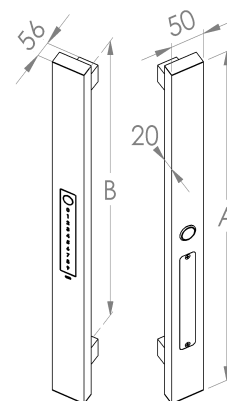

## PX. ARQUITETURA 2500

2511 PUXADOR 1100MM	1200	1100
2509 PUXADOR 900MM	1000	900
2507 PUXADOR 700MM	800	700
2505 PUXADOR 500MM	500	500
2503 PUXADOR 300MM	400	300
Puxadores	A	B
	Dimensões (mm)	

### Informações Produto.

Produto:	<b>PD02507AP4PP00</b>	<b>PUX DIGITAL 02507 PAINEL FRONTAL 700MM C - PR</b>
Modelo:	<b>PX. ARQUITETURA</b>	
Material:	<b>INOX</b>	
Acabamento:	<b>PP - PINTADO PRETO</b>	

### Composição Produto Resumida

Componentes	Qtde	Unid
BUCHA C/TAMPA 2500 IX FEMEA PP (C/FURO)	2,00	PC
BUCHA C/TAMPA 2500 IX MACHO PP (S/FURO)	2,00	PC
BUCHA SUPORTE DO PORTA PILHA ZB	2,00	PC
HASTE C/TAMPA PUX. DIGITAL 2507 IX FEMEA PP	1,00	PC
HASTE C/TAMPA PUX. DIGITAL 2507 IX MACHO PP PAINEL	1,00	PC
PD S. MONT CHICOTES E PORTA PILHA PUX FEMEA	1,00	PC
PD S. MONT CHICOTES PUX MACHO PP PAINEL FRONTAL	1,00	PC
PF PARAF PF1001 INX ZP PHILL T M4X8M	4,00	PC
PF SAQ. PF0198 NYL PUX DIGITAL 2500	1,00	PC
TAMPA PORTA PILHA PUX. DIGITAL 2100 IX PP	1,00	PC

### Informações Técnicas

PUXADOR DIGITAL LINHA 2500, COM DIVERSOS COMPRIMENTOS EM AÇO INOX COM PAINEL NUMÉRICO E SENSOR BIOMÉTRICO FRONTAL PARA ATÉ 100 DIGITAIS, TRANSMISSÃO DE SINAL PARA ACIONAMENTO COM RELÊ DE COMANDO PARA FECHADURAS E DISPOSITIVOS ELÉTRICOS 12VCA. INTEGRADO AO CONTROLE DE ACESSO DIGITAL PARA ABERTURA POR APLICATIVO VIA BLUETOOTH E WI-FI ATRAVÉS DO USO DE GATEWAY